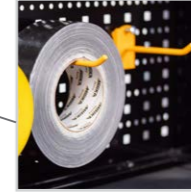

NEU! Unteres Schubfach

Ein tieferes Schubfach erleichtert die Lagerung von z. B. großen Polarshine Flaschen.

Schlaucharm mit Halterungen **NEU!**

Der praktische Schlaucharm hält Schläuche vom Boden fern und somit die Arbeitsumgebung sicherer. Halterung für zwei 27 mm Staubschläuche und einen 20 mm Schlauch.

Maschinenhalter

Sicheres Ablegen und Halten von 2-3 Schleifmaschinen für eine sinnvolle Arbeitsplatzorganisation.

Mirlon Total Halter

Ein Mirlon Total Halter ermöglicht ein einfaches Herausnehmen der Pads.

Haken

Haken ermöglichen es, Tapes oder andere Gegenstände problemlos aufzuhängen.

Lackierpistolen- & Spraydosenhalter **NEU!**

Perfekte Aufbewahrung von Lackierpistolen und zwei Spraydosen

Steckdosen

Gewährleistet die Stromversorgung für mehrere Geräte direkt am Arbeitsplatz. Separate Stromversorgung für den Staubsauger auf der anderen Seite des Smart Cart.

Feststellbare Lenkrollen

Für eine hohe Mobilität, auch über Gitterroste. Alle vier Lenkrollen sind feststellbar, um einen sicheren Stand und ein unabsichtliches Rollen zu vermeiden.

Der neue **Smart Cart IV** im Überblick