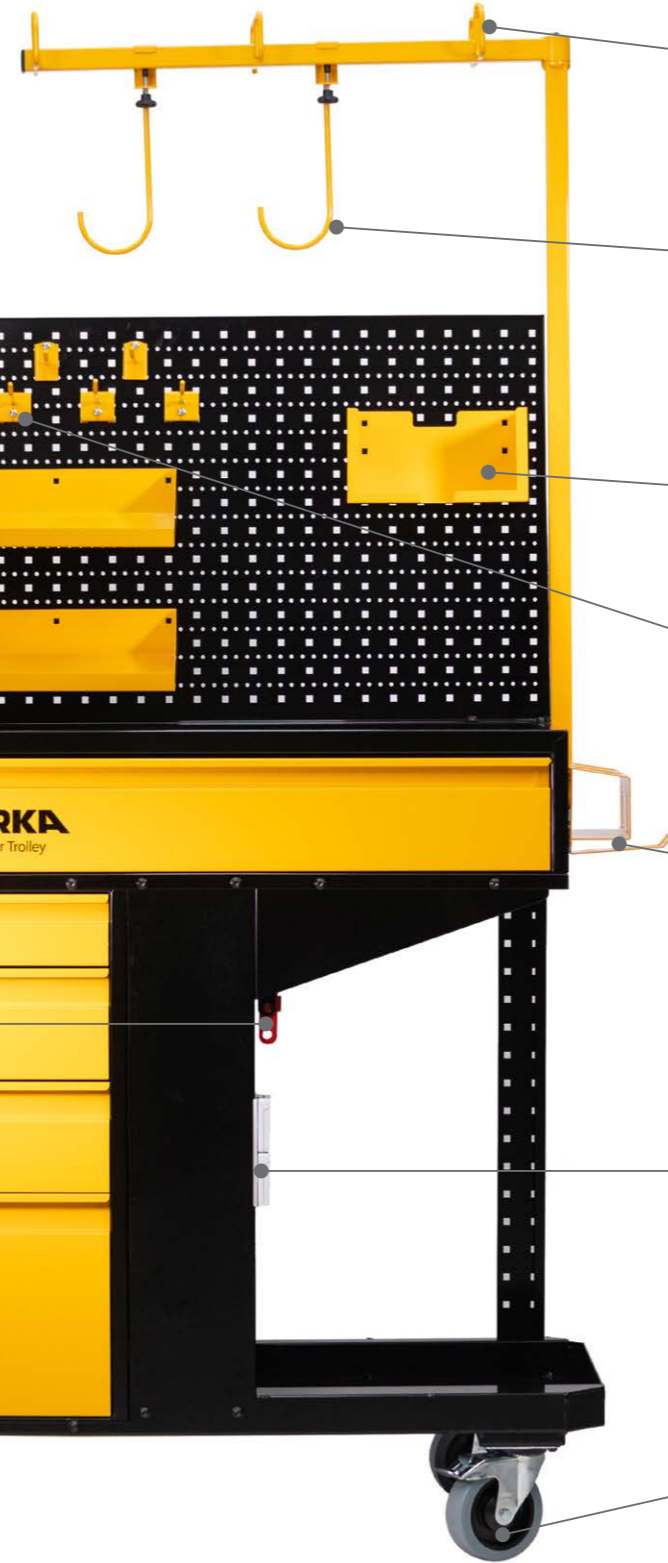

MIRKA

Flexibel.
Smart.
Organisiert.

Mirka® Smart Cart IV

Organisieren Sie sich für einen optimalen Workflow

Smart Cart IV Systeme

MIRKA

Der **Mirka Smart Cart IV** wurde entwickelt, um das Arbeiten in der Werkstatt so einfach wie möglich zu gestalten. Er bietet einen strukturierten und ergonomischen Arbeitsplatz, an dem alle Maschinen und Materialien griffbereit sind. Der Smart Cart IV bietet die ideale Unterstützung für das Arbeiten mit Mirka Produkten und Lösungen im Fahrzeugreparaturbereich, beim Finish, Polieren und vielem mehr.

Schleifmittel Ablageschalen

Ermöglicht das Aufstellen von ganzen Packungen. Abgeschrägte Halter erleichtern das Herausnehmen. Einfach und flexibel montierbar durch Magnetbefestigung.

NEU! Großes Schubfach

Sicheres Verstauen der Maschinen.

Persönliches Schubfach

Schmale Schublade für persönliche Gegenstände. Ermöglicht einen schnellen Zugriff und ist abschließbar.

Müllbeutel- & Kabelhalter

Große Müllbeutel können eingespannt werden und ermöglicht einfache und direkte Entsorgung. Kabelhalter zum Aufwickeln des Kabels.

Feststellbare Lenkrollen

Für eine hohe Mobilität, auch über Gitterroste. Alle vier Lenkrollen sind feststellbar, um einen sicheren Stand und ein unabsichtliches Rollen zu vermeiden.

Der neue **Smart Cart IV** im Überblick