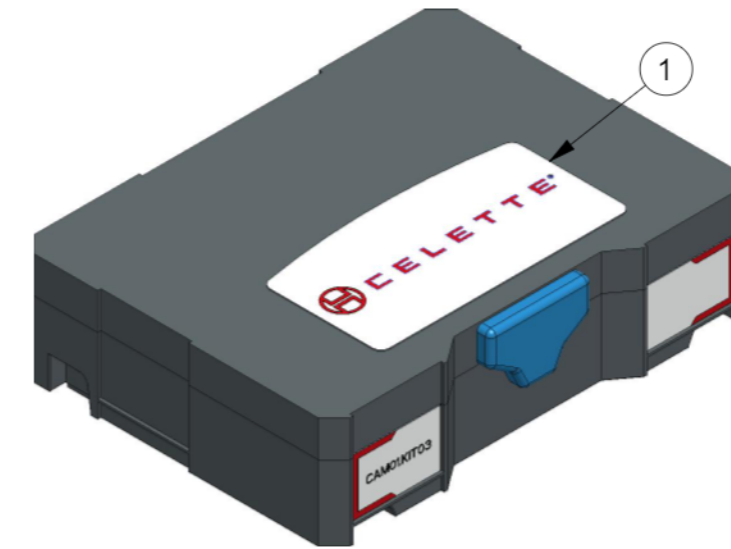

NO.	PART.NO.	PART.NAME	MASS	Q'TY
1	CAM01.KIT01.A005	STICKER"CELETTE"	0.003	1
2	CAM01.KIT03.A001	STICKER"CAM01.KIT03 PART LIST"	0.000	1
3	CAM01.KIT03.A002	STICKER"CAM01.KIT03"	0.000	1
4	CAM01.KIT03.L1	ADD-ON CAMELEON CAM01.KIT03	4.579	1
5	T-LOC-I	COFFRET TANOS D.INT 75X383X273	1.302	1
CAM01.KIT03-1RA3			5.9 kg	
12-02-21			REV 01	

NO.	PART.NO.	PART.NAME	MASS	Q'TY
1	7710X02005Z	TFHCM10X20	0.021	2
2	CAM01.7073	AD65S	0.293	2
3	CAM02.7040	HM M10X1.5 L150	0.104	4
4	CAM02.7008	ADZ25	0.116	4
5	CAM02.7037	ELEMENT AXE XY-100	0.763	2
6	CAM02.7038	SUPPLYMENT AXE	0.511	2
7	CAM01.7093	UF24.5S	0.093	2
8	MR.CAM01.KIT03.L1.1	FOAM "CAM01.KIT03.L1"	0.340	1
CAM01.KIT03.L1-1RA3			4.6 kg	
12-02-21			REV 01	