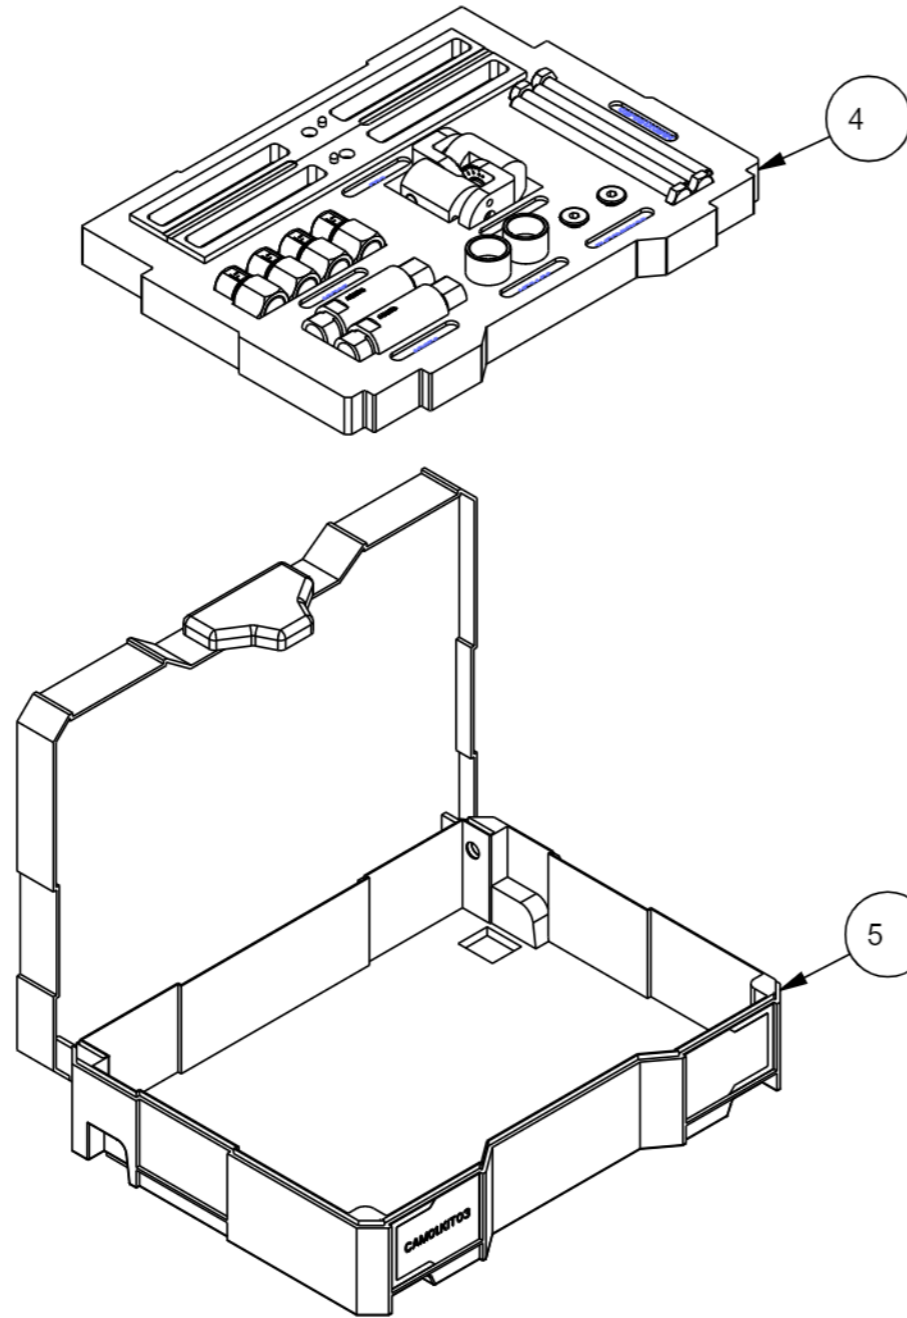

NO.	PART.NO.	PART.NAME	MASS	Q'TY
1	CAM01.KIT01.A005	STICKER"CELETTE"	0.003	1
2	CAM01.KIT03.A001	STICKER"CAM01.KIT03 PART LIST"	0.000	1
3	CAM01.KIT03.A002	STICKER"CAM01.KIT03"	0.000	1
4	CAM01.KIT03.L1	ADD-ON CAMELEON CAM01.KIT03	4.579	1
5	T-LOC-I	COFFRET TANOS D.INT 75X383X273	1.302	1
CAM01.KIT03-1RA3			5.9 kg	
12-02-21			REV 01	

NO.	PART.NO.	PART.NAME	MASS	Q'TY
1	7710X02005Z	TFHCM10X20	0.021	2
2	CAM01.7073	AD65S	0.293	2
3	CAM02.7040	HM M10X1.5 L150	0.104	4
4	CAM02.7008	ADZ25	0.116	4
5	CAM02.7037	ELEMENT AXE XY-100	0.763	2
6	CAM02.7038	SUPPLYMENT AXE	0.511	2
7	CAM01.7093	UF24.5S	0.093	2
8	MR.CAM01.KIT03.L1.1	FOAM "CAM01.KIT03.L1"	0.340	1
CAM01.KIT03.L1-1RA3			4.6 kg	
12-02-21			REV 01	