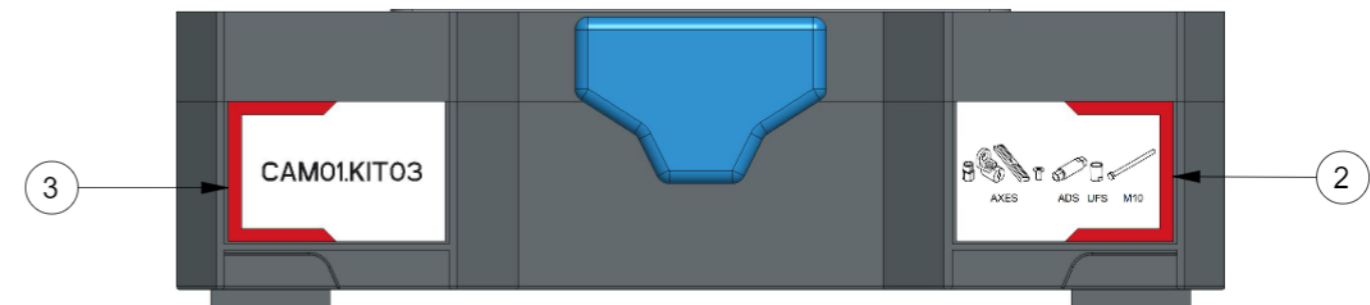

NO.	PART.NO.	PART.NAME	MASS	Q'TY
1	CAM01.KIT01.A005	STICKER"CELETTE"	0.003	1
2	CAM01.KIT03.A001	STICKER"CAM01.KIT03 PART LIST"	0.000	1
3	CAM01.KIT03.A002	STICKER"CAM01.KIT03"	0.000	1
4	CAM01.KIT03.L1	ADD-ON CAMELEON CAM01.KIT03	4.579	1
5	T-LOC-I	COFFRET TANOS D.INT 75X383X273	1.302	1
CAM01.KIT03-1RA3			5.9 kg	
12-02-21			REV 01	

NO.	PART.NO.	PART.NAME	MASS	Q'TY
1	7710X02005Z	TFHCM10X20	0.021	2
2	CAM01.7073	AD65S	0.293	2
3	CAM02.7040	HM M10X1.5 L150	0.104	4
4	CAM02.7008	ADZ25	0.116	4
5	CAM02.7037	ELEMENT AXE XY-100	0.763	2
6	CAM02.7038	SUPPLYMENT AXE	0.511	2
7	CAM01.7093	UF24.5S	0.093	2
8	MR.CAM01.KIT03.L1.1	FOAM "CAM01.KIT03.L1"	0.340	1
CAM01.KIT03.L1-1RA3			4.6 kg	
12-02-21			REV 01	